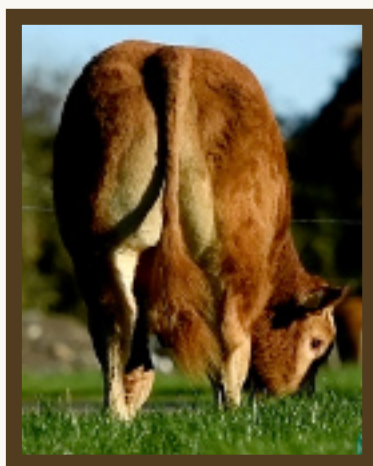

INDEX en Irlande

TOP niveau:

→ Durée de gestation

→ Poids carcasse

→ Conformation carcasse

Index IBOVAL Père

FN Calving ease	Crsev Growth	Dmsev Muscle	Dssev Skeletal	ISEVR Overall index	Alait Milk	IVMAT Maternal index
101 CD 0,99	104	108	101	108	96	104 CD 0,93

Issu d'une des meilleurs lignées femelles en Irlande, Rembrandt est un gros mixte viande, très bien dessiné et racé. Le champion des gestations courtes pour améliorer vos IVV et les facilités de naissance!

From one of the best irish female line, Rembrandt is a big mixed beefy typed bull, very wide and stylish. The champion of the short gestations to improve the calving interval and the calving eases!

RÉFÉRENCES CORNUS